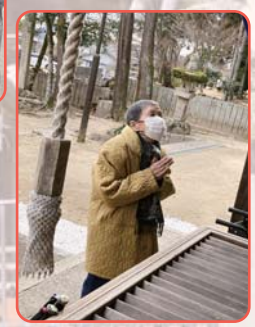

デイサービスの利用者様と
将棋の勝負

鬼は外、福は内

鍋パーティ

買い物 in 神辺モール

色々
売ってるねえ

初詣～賀茂神社～

お花見 中条のチューリップ畑

近所の広場で!!